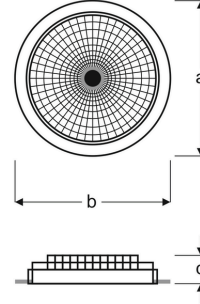

CORA

DOWNLIGHTS AND SPOTLIGHTS

VSP03 3009E AB30

VSP03 3009E AB40

VSP03 3009E AB60

MECHANICAL SPECS / MEKANİK ÖZELLİKLER

Application Areas Uygulama Alanları	Supermarket - Office building - School - Retail area - Residences
Luminaire Type Ürün Tipi	LED Downlights and Spotlights
Luminaire Body Ürün Gövdesi	Die cast aluminum. Electrostatic powder coating
Luminaire Diffuser Ürün Difüzörü	Opal glass with reflector
Luminaire Colour Ürün Gövde Rengi	S : Ral 9005 Jet black / B : Ral 9016 Traffic White / G : Ral 9006 Grey
Ingress Protection (IP) Rating IP Sınıfı	IP40
Impact Resistance (IK) Rating IK Sınıfı	IK03

OPTICAL SPECS / OPTİK ÖZELLİKLER

Light Source Işık Kaynağı	Mid Power COB LED
CRI Value CRI Değeri	>80
UGR Value UGR Değeri	<21 (EN124664-1)
Photo Biological Class Fotobiyolojik Risk Grubu	Group-0 No Risk
Beam Angle Işık Açısı	120°
Driver (220-240V) Sürücü	Osram - Tridonic & ENEC Driver

OPTIONS / OPSİYONLAR

1 Hour Emergency Kit	3 Hour Emergency Kit	DALI	SENSOR
+	+	+	-

Product Code Ürün Kodu	Power (W) Watt	Lumen (lm) Işık Akısı	Efficacy (lm/W) Verimlilik	Col. Temp (K) Kelvin	Dimensions (mm) Boyutlar (a b x c) Ø	Pack. Qty Koli Adedi	Pack. Weight (kg) Koli Ağırlığı
VSP03 3009E AB30	9	900	100	3000	110x110x50x85	40	0,60
VSP03 3009E AB40	9	900	100	4000	110x110x50x85	40	0,60
VSP03 3009E AB60	9	900	100	6000	110x110x50x85	40	0,60